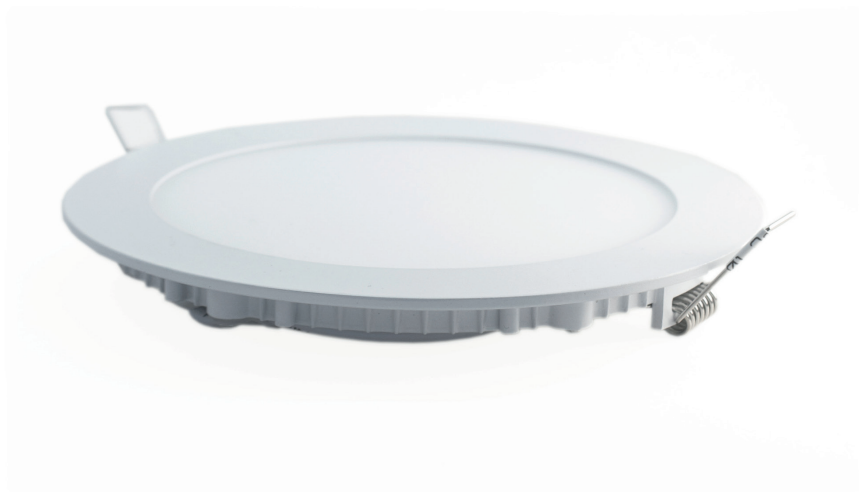

Panel LED Redondo Embutido

Panel LED Redondo Embutido 12W

3.000/4.000/5.000K

1.000 lm

120°

30.000 hrs

Diversas distribuciones lumínicas

30.000 hrs vida útil

Disipador de temperatura

Dimensiones en milímetros

Proporcionalidad lumínica

Ideal para montaje en cielo falso

Único color de cuerpo

Dimensiones reducidas

Tecnología LED

Compacto

Diversos colores de luz

Dimeable opcional

Panel LED Redondo Embutido 12W

Uso interior

Línea de productos aplicables al área hogar, comercial, oficinas y establecimientos públicos.

Ø 154

Dimensión de perforación

Características generales

- Iluminación_ uniforme
- Material_ aluminio
- Tipo de led_SMD2835
- Flujo luminoso_ 1.000 lm.
- Ángulo_ 120°
- Color del cuerpo_ blanco
- Vida útil_ 30.000hrs.
- Instalación_ embutido