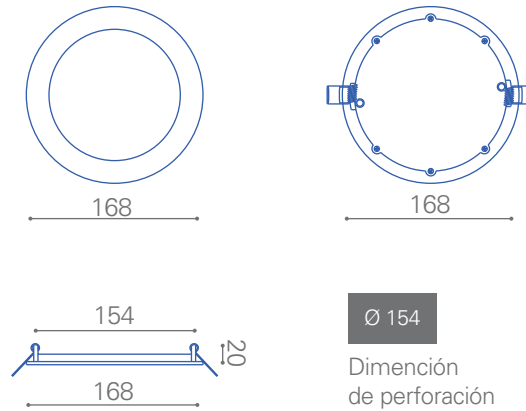

Disipador de temperatura

Dimensiones en milímetros

Proporcionalidad lumínica

Ideal para montaje en cielo falso

Único color de cuerpo

Dimensiones reducidas

Tecnología LED

Compacto

Diversos colores de luz

Dimeable opcional

Panel LED Redondo Embutido 12W

Uso interior

Línea de productos aplicables al área hogar, comercial, oficinas y establecimientos públicos.

Ø 154

Dimensión de perforación

Características generales

- Iluminación_ uniforme
- Material_ aluminio
- Tipo de led_SMD2835
- Flujo luminoso_ 1.000 lm.
- Ángulo_ 120°
- Color del cuerpo_ blanco
- Vida útil_ 30.000hrs.
- Instalación_ embutido