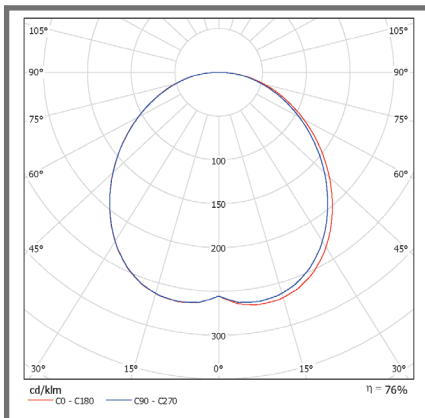

Variables

50400012	50400014	50400013
12W	12W	12W
3.000K	4.000K	5.000K
100-240V AC	100-240V AC	100-240V AC

Incluye

Driver Megabright

F.P._>0.95
THD_<15%

Fotometría

Finalidad del Producto

Indoor