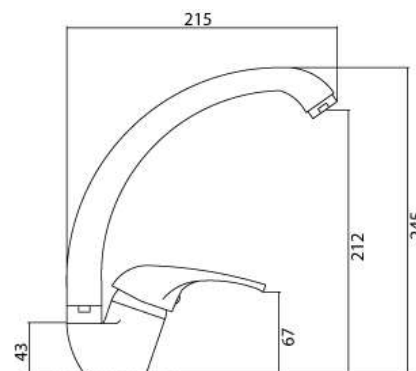

Línea:	Rosario
Descripción:	Monomando Lavaplatos
Código:	6RV0000-00
Terminación:	Cromo
Cartucho:	Cerámico 40 mm
Aireador:	<p>Eficiente Neoperl 7.5 – 9.0 L/min. 40-50% Ahorro Agua y Energía (calculado en base a grifería con cartucho 40 mm, 15 L/min a 3 bar). Certificación: Cumple Nor. Chilena Nch 3203 Bajo nivel de ruido. Chorro espumante, no salpica. Fabricación: Alemania</p>
Flexibles de conexión:	<p>HE M10X1 x HI ½" 35cm. Acero inoxidable. Presión recomendada: 3,5 bar Presión Máxima: 10 bar Temperatura Máxima: 90° Garantía: 5 Años Certificación: Cumple Norma Chilena Nch 3182 Fabricación: RPC</p>
Presión trabajo recomendada:	2-3 bar
Caudal:	7.5 – 9.0 L/min. a 3 bar
Accionamiento:	Mecánico.
Garantía General:	5 años
Peso:	0,944 kg
Certificación:	Cesmec
Origen:	RPC