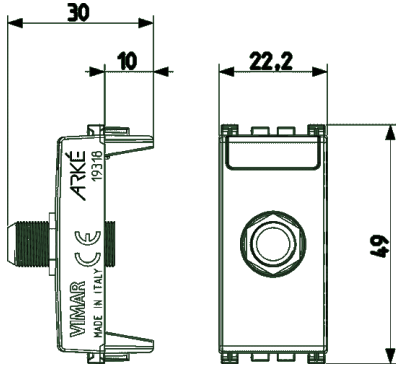

Vimar - 19318 - Toma de conector tipo F hembra gris

Código	19318
Familia	Arké / Dispositivos / Tomas TV
Descripción	Toma de conector tipo F hembra gris
Descripción extendida	Toma coaxial con conector hembra tipo F (IEC 60169-24), gris. Para frecuencias hasta 2400 MHz. Conexión de entrada y de salida mediante conector macho tipo F 01654
Estado producto	3 - Activo
Cant. mínima de pedido	10 NR

Dibujos

VOLÚMENES

[download.png](#) - [download.dxf](#)

VISTA TRASERA

[download.png](#) - [download.dxf](#)

VISTA 3D

[download.png](#) - [download.dxf](#)

Embalajes

8 007352 414600

8 007352 414617

Código 8007352414600

Cantidad 1 NR

Med. 4,1x2,8x5,3 [cm]

Peso 14,2 [g]

Código 8007352414617

Cantidad 10 NR

Med. 14,4x9x6 [cm]

Peso 179,5 [g]

Compartir

Legal

Vimar se reserva el derecho de cambiar en cualquier momento y sin previo aviso las características de los productos reportados.

La instalación debe ser realizada por personal cualificado cumpliendo con las disposiciones en vigor que regulan el montaje del material eléctrico en el país donde se instalen los productos.